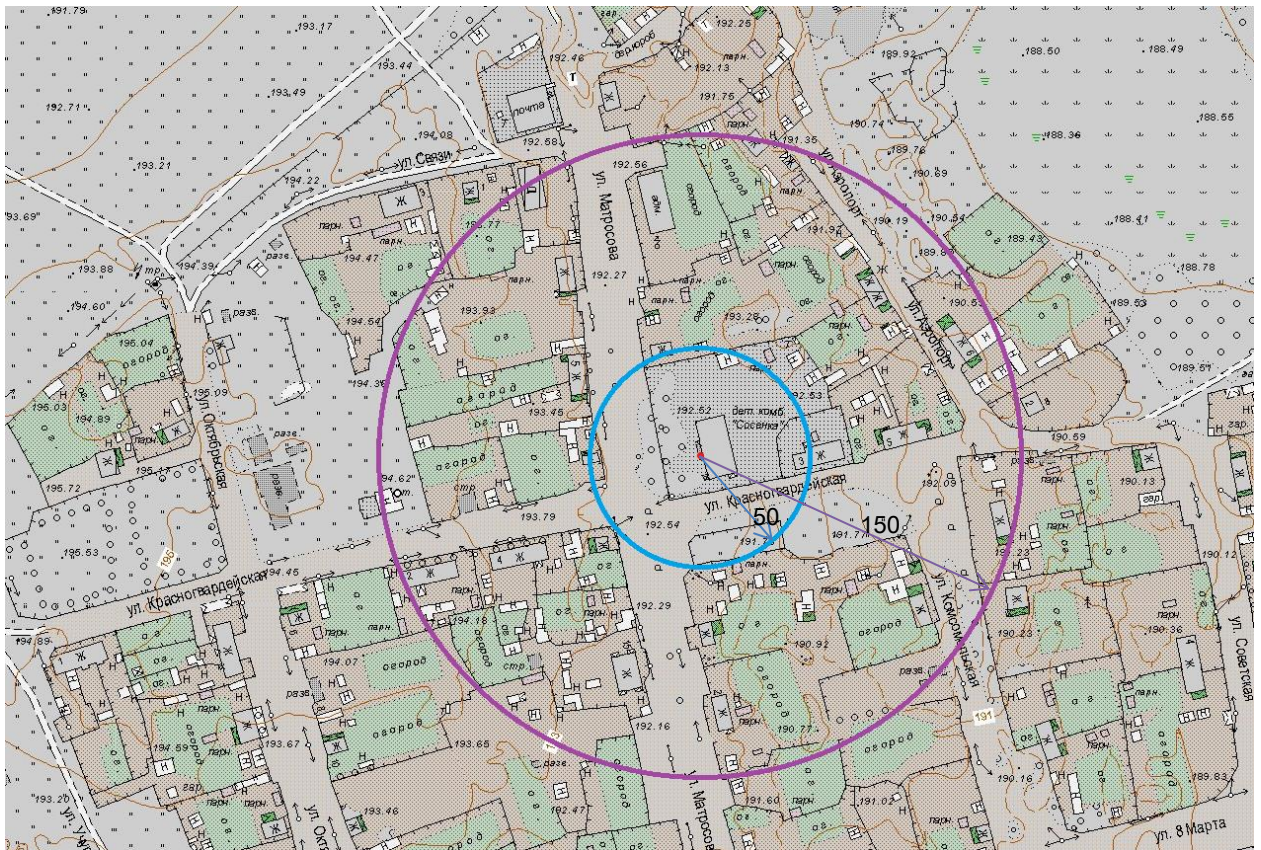

Схема

Дошкольная группа МКОУ "Средняя общеобразовательная школа № 11 с. Чагда"
МР "Алданский район" РС (Я)
РС (Я), Алданский район, с. Чагда, ул. Матросова, д. 5

— Радиус 150 метров

— Радиус 50 метров